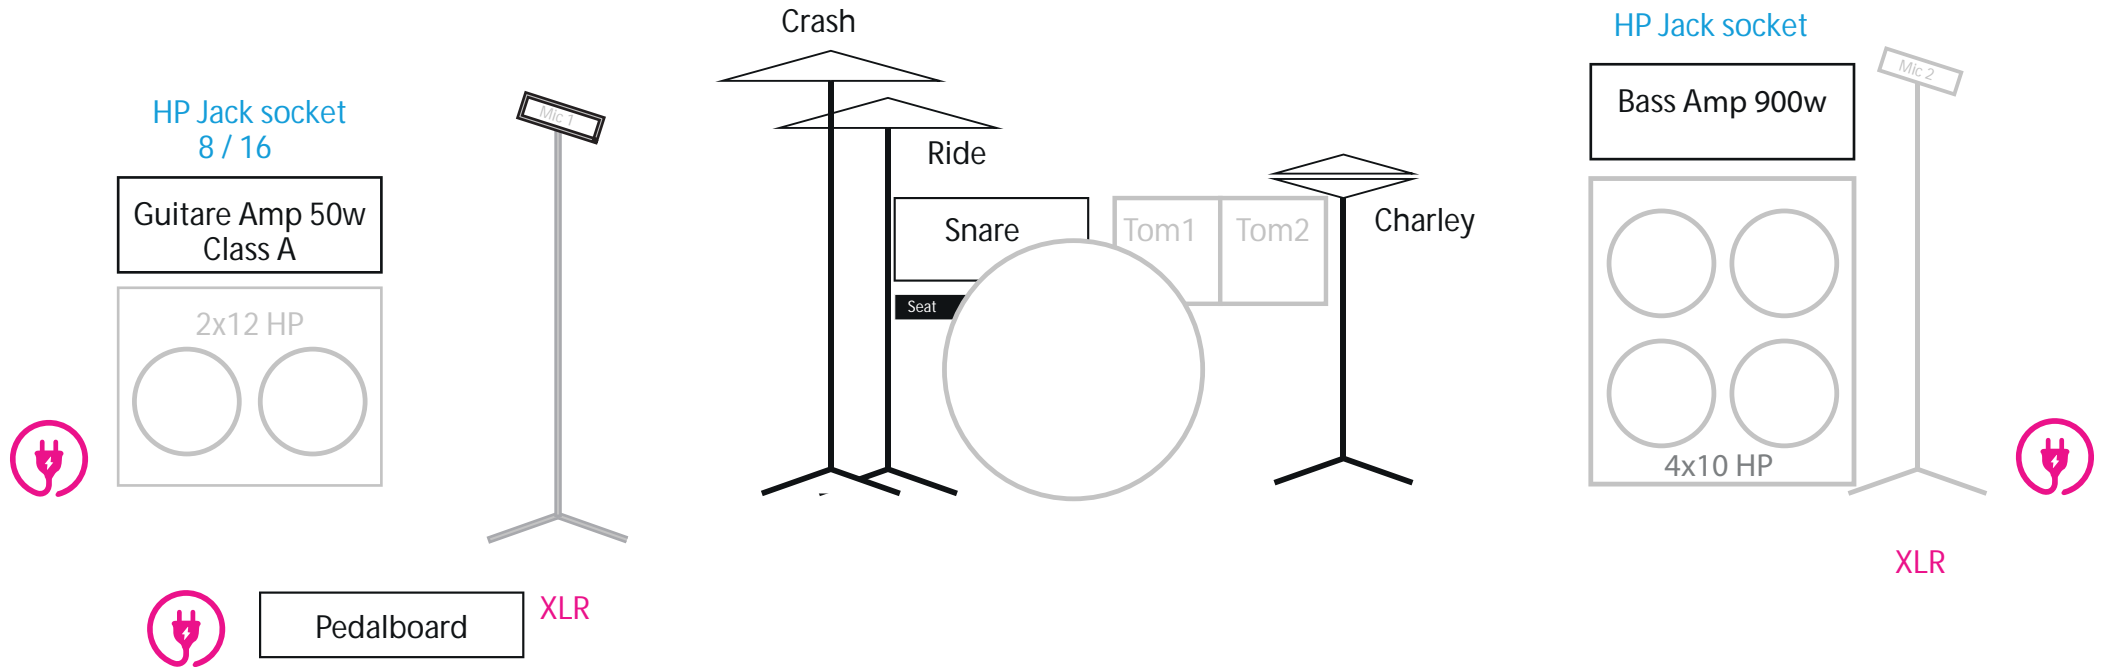

Astragale

Couleur légendes:

Will take in any case
Facultatif
A fournir
Connectique

RIDER

Astragale est un quatuor rock composé de batterie, guitare, basse, chant

Astragale

PLAN DE SCÈNE

Instruments
Musiciens
A fournir
Connectique