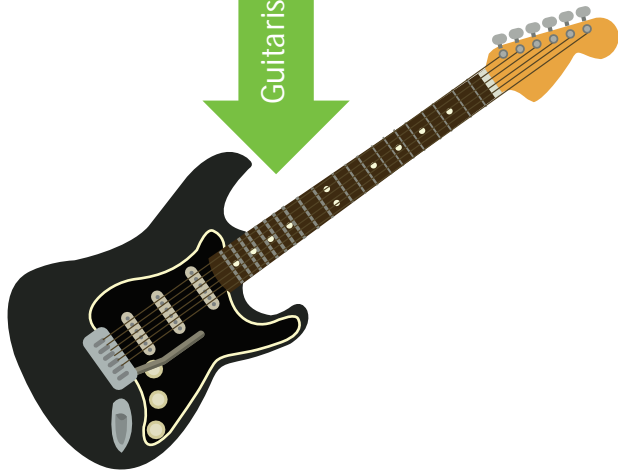

Astragale

PLAN DE SCÈNE

Instruments
Musiciens
A fournir
Connectique

Guitarist