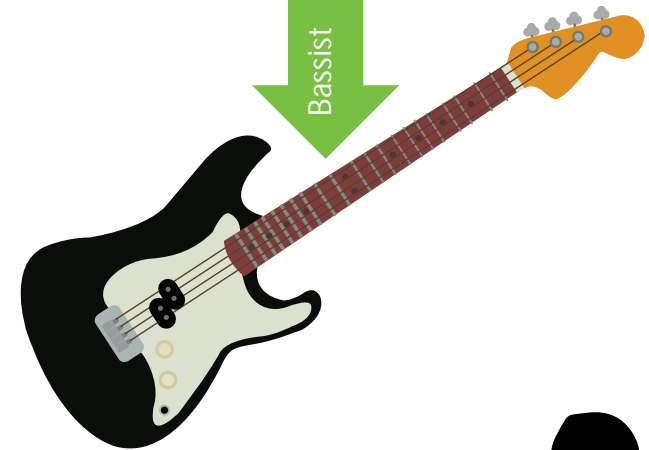

Astragale

Couleur légendes:

Will take in any case
Facultatif
A fournir
Connectique

RIDER

Astragale est un quatuor rock composé de batterie, guitare, basse, chant

Astragale

PLAN DE SCÈNE

Instruments
Musiciens
A fournir
Connectique

Guitarist

Retour

Retour

Lead vocal

XLR

Microphone AKG D5s
Xvive wireless

Retour

Bassist